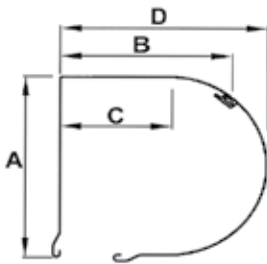

USCITE CINGHIA E ASTA:  
 uscita dietro bassa

FORI NELLE GUIDE:  
 Standard e a richiesta

Per misure finite si intende larghezza compresa le guide x altezza compreso il cassonetto.  
 I fori nelle guide vengono eseguiti frontalmente con tappi in gomma oppure sulla schiena.  
 La posizione della manovra si intende vista dall'interno (con cassonetto rivolto verso l'esterno).

*Bestelltebreite inklusiv Führungsschiene –  
 Bestelltehöhe inklusiv Alukasten.  
 Montagelöcher and den Führungsschienen  
 auf der Vorder oder Rückseite Möglich.  
 Die Antrieb Position wird von Innen gesehen.*

## MINIBLOCK CON CASSONETTI ROTONDI/RUNDKASTEN

Cassonetto in alluminio profilato  
*Rollgeformter Aluminium Rundkasten*

Dimensione Größe	A	B	C	D
138	139	118	78	145
165	167	143	92	173
180	180	156	99	188
205	206	179	113	215