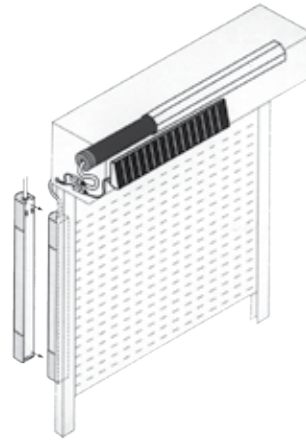

MINIBLOCK WIREFREE WIREFREE VORBAUROLLLADENKASTEN

Possibilità di comando con motore Oximo Wirefree RTS 12v alimentato da pannello fotovoltaico e batteria e comandato con radiocomandi Somfy RTS.

Erhältlich mit Solarzellen betriebenem Motor Oximo Wirefree RTS 12v incl. Batterie und Somfy RTS Funk Handsender.