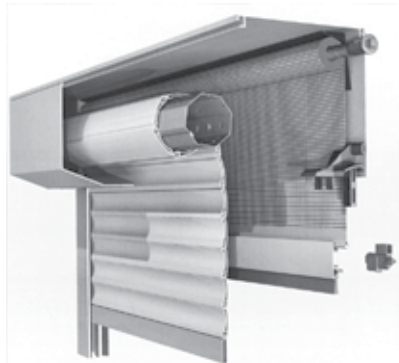

## CASSONETTI MINIBLOCK IN ALLUMINIO A 45° 45° VORBAUROLLADENKASTEN

Cassonetto MINIBLOCK in lamiera di alluminio verniciato con fianchi laterali in alluminio pressofuso in tinta, rullo ottagonale in acciaio zincato, calotte, cuscinetti, guide con sezione 53x21 mm. in alluminio verniciato con spazzolini, fori di fissaggio. Viene fornito con avvolgibile in alluminio ALT1N (7,5x37 mm.) o ALC1N (9x43 mm.) oppure in PVC MINI (8x33 mm.) montato nel cassonetto. Manovra a cinghia, ad asta o a motore elettrico Somfy con dispositivo di rilevamento ostacoli in discesa ed attacchi rigidi antisollevamento.

## MINIBLOCK CON CASSONETTI ROTONDI/RUNDKASTEN

Cassonetto in alluminio profilato  
*Rollgeformter Aluminium Rundkasten*

Dimensione Größe	A	B	C	D
138	139	118	78	145
165	167	143	92	173
180	180	156	99	188
205	206	179	113	215

## ZANZARIERE INCORPORATE NEL CASSONETTO MINIBLOCK VORBAUROLLLADENKASTEN MIT INTEGRIERTEM INSEKTENSCHUTZ

Larghezza massima 180 cm  
Altezza massima 250 cm  
Superficie massima 3 mq

*Max Breite: 180 cm  
Max Hoehe: 250 cm  
Max Oberfläche: 3 qm*