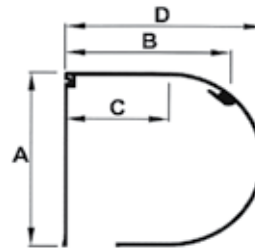

USCITE CINGHIA E ASTA:  
 uscita dietro bassa

FORI NELLE GUIDE:  
 Standard e a richiesta

Per misure finite si intende larghezza compresa le guide x altezza compreso il cassonetto.  
 I fori nelle guide vengono eseguiti frontalmente con tappi in gomma oppure sulla schiena.  
 La posizione della manovra si intende vista dall'interno (con cassonetto rivolto verso l'esterno).

*Bestelltebreite inklusiv Führungsschiene –  
 Bestelltehöhe inklusiv Alukasten.  
 Montagelöcher and den Führungsschienen  
 auf der Vorder oder Rückseite Möglich.  
 Die Antrieb Position wird von Innen gesehen.*

## MINIBLOCK CON CASSONETTI ROTONDI/RUNDKASTEN

Cassonetto in alluminio profilato  
*Rollgeformter Aluminium Rundkasten*

Dimensione Größe	A	B	C	D
138	139	118	78	145
165	167	143	92	173
180	180	156	99	188
205	206	179	113	215

Cassonetto in alluminio estruso  
*Strangepresster Aluminium Rundkasten*

Dimensione Größe	A	B	C	D
138	141	123	77	147
165	168	146	92	175
180	183	158	99	190
205	209	183	115	219