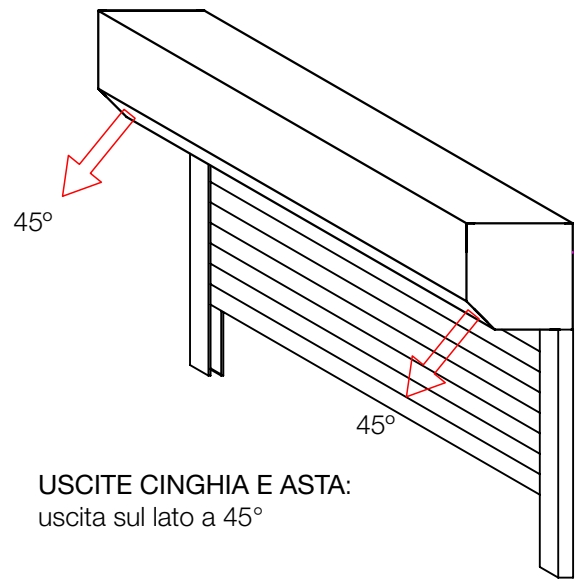

USCITE CINGHIA E ASTA:
uscita sul lato a 45°

USCITE
CAVO
MOTORE:
S=sopra
L = laterale
DA = dietro alto
DB = dietro basso