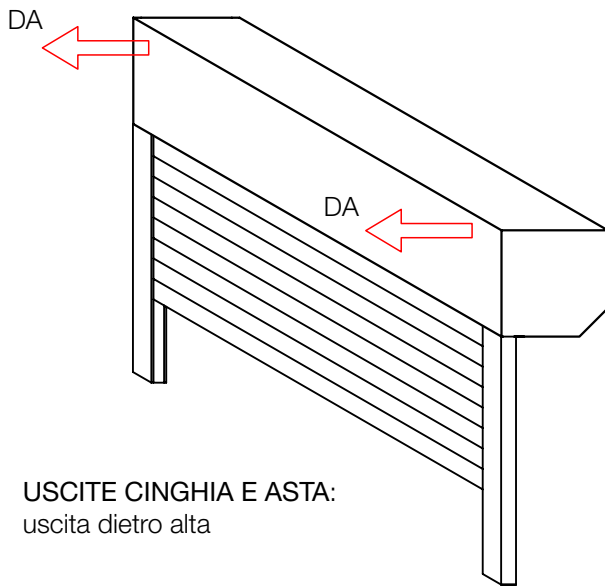

USCITE CINGHIA, ASTA E CAVO MOTORE AUSWEG FÜR GURT, KURBELSTANGE UND MOTORKABEL

USCITE CINGHIA E ASTA:
uscita dietro alta