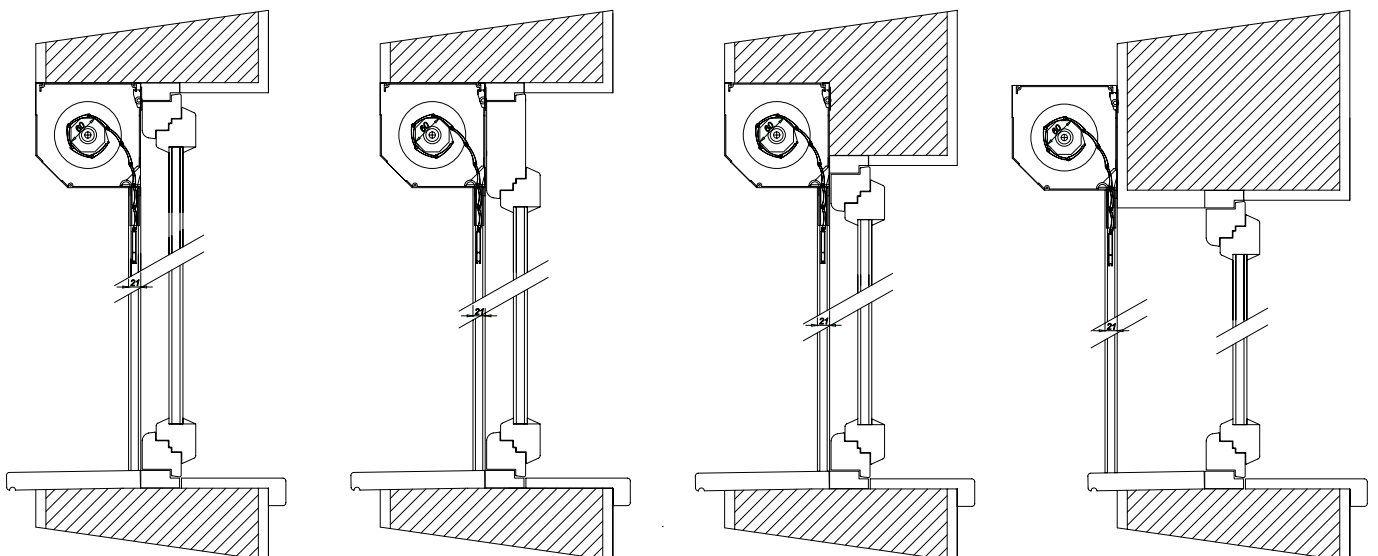

CODICE Artikel	CASSONETTO Kasten	ALTEZZA FINITA MASSIMA MINIBLOCK Max Fertige Hoehe Miniblock		COLORI Farben
		CON AVVOLGIBILI IN ALLUMINIO ALT1N 7,5x37 MM. ALC1N 9x43 MM.		Bianco / Weiss Testa di moro / Braun Argento / Silber Colori RAL a richiesta / RAL Farben nach Frage
MB125A	125x125 mm.	1150 mm.	1000 mm.	
MB137A	137x137 mm.	1550 mm.	1250 mm.	
MB150A	150x150 mm.	1840 mm.	1880 mm.	
MB165A	165x165 mm.	2600 mm.	2320 mm.	
MB180A	180x180 mm.	3000 mm.	2850 mm.	
		CON AVVOLGIBILI IN PVC MINI 8x33 MM. RULLO OTTAG. 40 MM. RULLO OTTAG. 60 MM		Bianco/ Weiss Testa di moro / Braun Argento / Silber Colori RAL a richiesta / RAL Farben nach Frage
MB125P	125x125 mm.	1150 mm.		
MB137P	137x137 mm.	1400 mm.	1100 mm.	
MB150P	150x150 mm.	1800 mm.	1500 mm.	
MB165P	165x165 mm.	2300 mm.	2000 mm.	
MB180P	180x180 mm.	2700 mm.	2400 mm.	
MB205P	205x205 mm.	3000 mm.	2800 mm.	

A richiesta con sovrapprezzo: guide 45x22 mm. e guide con aletta 53x21 mm.

APPLICAZIONI