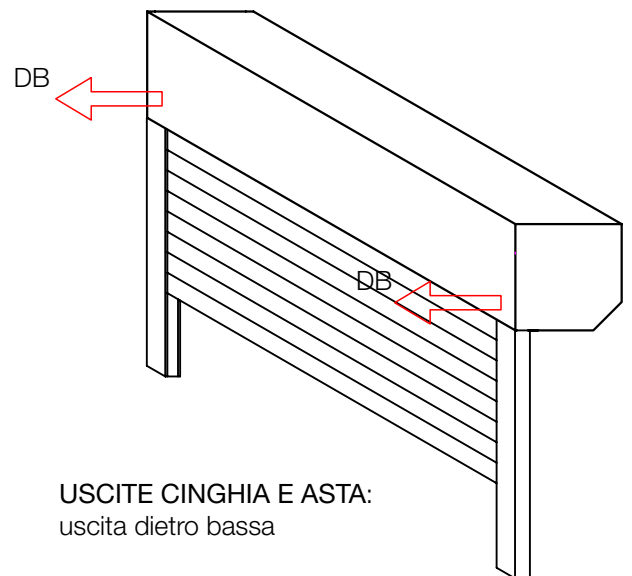

## USCITE CINGHIA, ASTA E CAVO MOTORE AUSWEG FÜR GURT, KURBELSTANGE UND MOTORKABEL

USCITE CINGHIA E ASTA:  
 uscita dietro alta

USCITE CINGHIA E ASTA:  
 uscita sul lato a 45°

USCITE  
 CAVO  
 MOTORE:  
 S=sopra  
 L = laterale  
 DA = dietro alto  
 DB = dietro basso

USCITE CINGHIA E ASTA:  
 uscita dietro bassa

FORI NELLE GUIDE:  
 Standard e a richiesta

Per misure finite si intende larghezza compresa le guide x altezza compreso il cassonetto.  
 I fori nelle guide vengono eseguiti frontalmente con tappi in gomma oppure sulla schiena.  
 La posizione della manovra si intende vista dall'interno (con cassonetto rivolto verso l'esterno).

*Bestelltebreite inklusiv Führungsschiene –  
 Bestelltehöhe inklusiv Alukasten.  
 Montagelöcher and den Führungsschienen  
 auf der Vorder oder Rückseite Möglich.  
 Die Antrieb Position wird von Innen gesehen.*