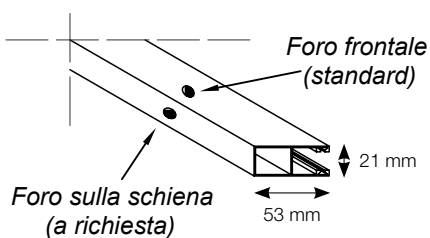

## USCITE CINGHIA, ASTA E CAVO MOTORE AUSWEG FÜR GURT, KURBELSTANGE UND MOTORKABEL

USCITE CINGHIA E ASTA:  
 uscita dietro alta

USCITE CINGHIA E ASTA:  
 uscita sul lato a 45°

USCITE  
 CAVO  
 MOTORE:  
 S=sopra  
 L = laterale  
 DA = dietro alto  
 DB = dietro basso

USCITE CINGHIA E ASTA:  
 uscita dietro bassa

FORI NELLE GUIDE:  
 Standard e a richiesta

Per misure finite si intende larghezza compresa le guide x altezza compreso il cassonetto.  
 I fori nelle guide vengono eseguiti frontalmente con tappi in gomma oppure sulla schiena.  
 La posizione della manovra si intende vista dall'interno (con cassonetto rivolto verso l'esterno).