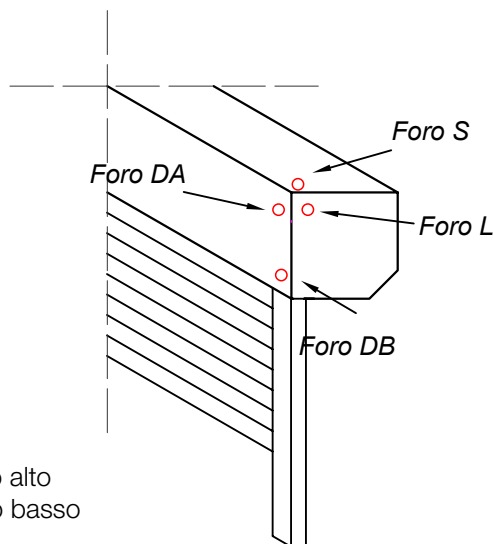

## USCITE CINGHIA, ASTA E CAVO MOTORE AUSWEG FÜR GURT, KURBELSTANGE UND MOTORKABEL

USCITE CINGHIA E ASTA:  
 uscita dietro alta

USCITE CINGHIA E ASTA:  
 uscita sul lato a 45°

USCITE  
 CAVO  
 MOTORE:  
 S=sopra  
 L = laterale  
 DA = dietro alto  
 DB = dietro basso

USCITE CINGHIA E ASTA:  
 uscita dietro bassa

FORI NELLE GUIDE:  
 Standard e a richiesta

Per misure finite si intende larghezza compresa le guide x altezza compreso il cassonetto.  
 I fori nelle guide vengono eseguiti frontalmente con tappi in gomma oppure sulla schiena.  
 La posizione della manovra si intende vista dall'interno (con cassonetto rivolto verso l'esterno).

*Bestelltebreite inklusiv Führungsschiene –  
 Bestelltehöhe inklusiv Alukasten.  
 Montagelöcher and den Führungsschienen  
 auf der Vorder oder Rückseite Möglich.  
 Die Antrieb Position wird von Innen gesehen.*