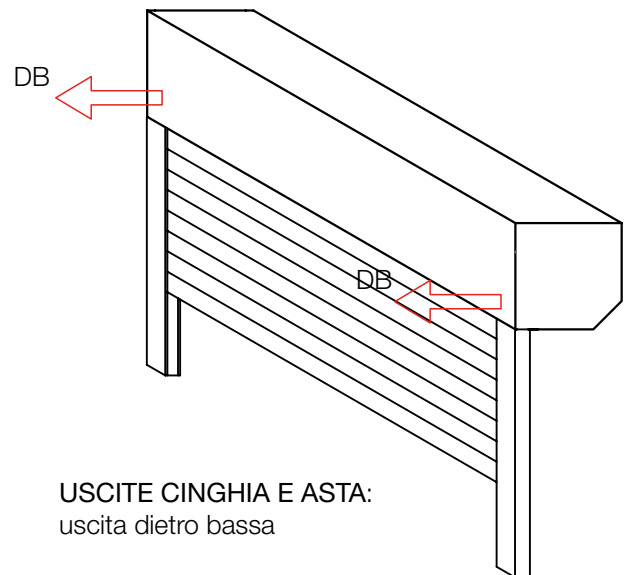

| CODICE Artikel | CASSONETTO Kasten | ALTEZZA FINITA MASSIMA MINIBLOCK Max Fertige Hoehe Miniblock | | COLORI Farben |
|-------------------|----------------------|---|----------------|---|
| | | CON AVVOLGIBILI IN ALLUMINIO | | |
| | | ALT1N 7,5x37 MM. | ALC1N 9x43 MM. | |
| MB125A | 125x125 mm. | 1150 mm. | 1000 mm. | Bianco / Weiss Testa di moro / Braun Argento / Silber Colori RAL a richiesta / RAL Farben nach Frage |
| MB137A | 137x137 mm. | 1550 mm. | 1250 mm. | |
| MB150A | 150x150 mm. | 1840 mm. | 1840 mm. | |
| MB165A | 165x165 mm. | 2600 mm. | 2280 mm. | |
| MB180A | 180x180 mm. | 3000 mm. | 2850 mm. | |

APPLICAZIONI

SEZIONE ORIZZONTALE GUIDE

SEZIONI VERTICALI APPLICAZIONI

USCITE CINGHIA, ASTA E CAVO MOTORE AUSWEG FÜR GURT, KURBELSTANGE UND MOTORKABEL

USCITE CINGHIA E ASTA:
 uscita dietro alta

USCITE CINGHIA E ASTA:
 uscita sul lato a 45°

USCITE
 CAVO
 MOTORE:
 S=sopra
 L = laterale
 DA = dietro alto
 DB = dietro basso

USCITE CINGHIA E ASTA:
 uscita dietro bassa

FORI NELLE GUIDE: Standard e a richiesta

Per misure finite si intende larghezza comprese le guide x altezza compreso il cassonetto.
 I fori nelle guide vengono eseguiti frontalmente con tappi in gomma oppure sulla schiena.
 La posizione della manovra si intende vista dall'interno (con cassonetto rivolto verso l'esterno).