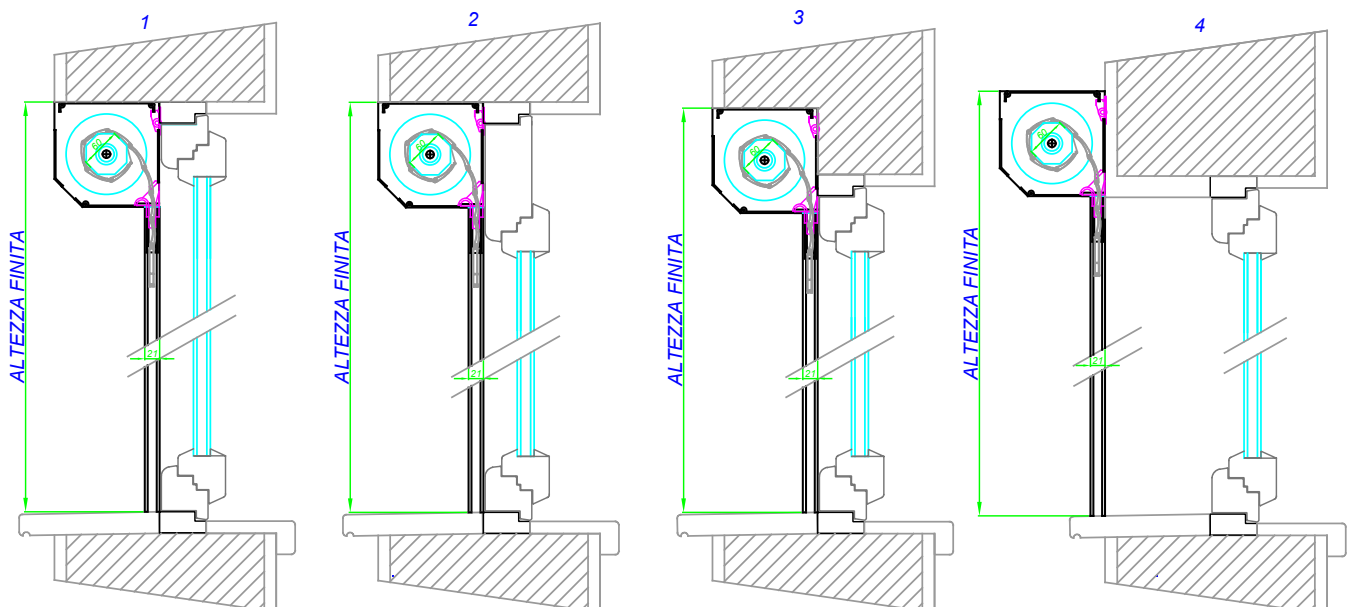

SEZIONI VERTICALI APPLICAZIONI