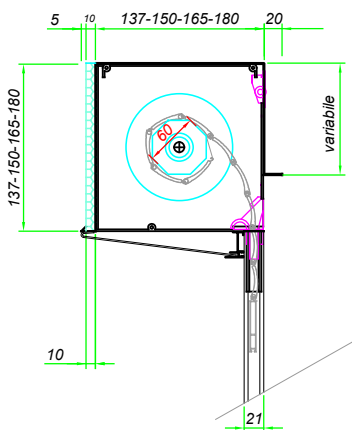

USCITE
 CAVO
 MOTORE:
 S=sopra
 L = laterale
 DA = dietro alto
 DB = dietro basso

USCITE CINGHIA E ASTA:
 uscita dietro bassa

FORI NELLE GUIDE: Standard e a richiesta

Per misure finite si intende larghezza comprese le guide x altezza compreso il cassonetto.
 I fori nelle guide vengono eseguiti frontalmente con tappi in gomma oppure sulla schiena.
 La posizione della manovra si intende vista dall'interno (con cassonetto rivolto verso l'esterno).

*Bestellbreite inklusiv Führungsschiene –
 Bestellhöhe inklusiv Alukasten.
 Montagelöcher and den Führungsschiene
 auf der Vorder oder Rückseite Möglich.
 Die Antrieb Position wird von Innen gesehen.*

MINIBLOCK CON CASSONETTI ROTONDI IN ALLUMINIO PROFILATO VORBAUROLLADEN MIT ROLLGEFORMTEM ALU-RUNDKASTEN

| CODICE Artikel | DISEGNO Zeichnung | CASSONETTO Kasten (D x A) | ALTEZZA FINITA MASSIMA MINIBLOCK Max Fertige Hoehe Miniblock | |
|-------------------|---|------------------------------|---|----------------|
| | | | CON AVVOLGIBILI IN ALLUMINIO | |
| | | | ALT1N 7,5x37 MM. | ALC1N 9x43 MM. |
| MB138AR |  | 148x141 mm. | 1550 mm. | 1250 mm. |
| MB150AR | | 160x152 mm. | 1840 mm. | 1840 mm. |
| MB165AR | | 176x169 mm. | 2600 mm. | 2280 mm. |
| MB180AR | | 191x183 mm. | 3000 mm. | 2850 mm. |

MINIBLOCK A 45° CON ZANZARIERA INTEGRATA NEL CASSONETTO VORBAUROLLADENKASTEN MIT INTEGRIERTEM INSEKTENSCHUTZ

| DISEGNO Zeichnung | CASSONETTO Kasten (D x A) | ALTEZZA FINITA MASSIMA MINIBLOCK Max Fertige Hoehe Miniblock | |
|---|---|---|----------------|
| | | CON AVVOLGIBILI IN ALLUMINIO | |
| | | ALT1N 7,5x37 MM. | ALC1N 9x43 MM. |
|  | 138x138 mm. | 820 mm. | 700 mm. |
| | 150x150 mm. | 1450 mm. | 1300 mm. |
| | 165x165 mm. | 1860 mm. | 1600 mm. |
| | 180x180 mm. | 2500 mm. | 2350 mm. |
| |  | Larghezza massima / Max. Breite: 180 cm. Altezza massima / Max. Hoehe: 250 cm. Superficie massima / Max. Oberfläche: 3 mq / qm. | |