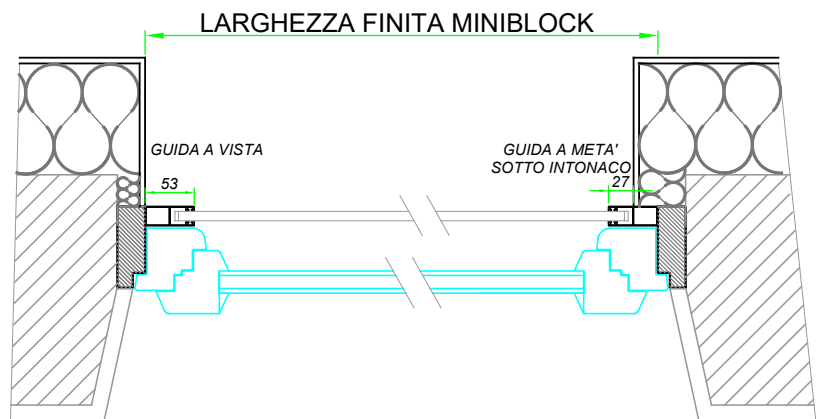

*Bestellbreite inklusiv Führungsschiene –
 Bestellhöhe inklusiv Alukasten.
 Montagelöcher and den Führungsschiene
 auf der Vorder oder Rückseite Möglich.
 Die Antrieb Position wird von Innen gesehen.*

MINIBLOCK CON CASSONETTI ROTONDI IN ALLUMINIO PROFILATO VORBAUROLLADEN MIT ROLLGEFORMTEM ALU-RUNDKASTEN

| CODICE Artikel | DISEGNO Zeichnung | CASSONETTO Kasten (D x A) | ALTEZZA FINITA MASSIMA MINIBLOCK Max Fertige Hoehe Miniblock | |
|-------------------|---|------------------------------|---|----------------|
| | | | CON AVVOLGIBILI IN ALLUMINIO | |
| | | | ALT1N 7,5x37 MM. | ALC1N 9x43 MM. |
| MB138AR |  | 148x141 mm. | 1550 mm. | 1250 mm. |
| MB150AR | | 160x152 mm. | 1840 mm. | 1840 mm. |
| MB165AR | | 176x169 mm. | 2600 mm. | 2280 mm. |
| MB180AR | | 191x183 mm. | 3000 mm. | 2850 mm. |

Miniblock con cassonetto in lamiera di ferro zincato con pannello intonacabile in polistirene sulla parete verticale esterna, e con cielino in alluminio (bianco o RAL9006) per ispezione da sotto.

Miniblock aus gekantetem verzinkte Stahl mit Styropor verputzbare Putzträgerplatte und Alu-deckel mit Alu-bürsten Profil, in Weiß oder RAL9006 Lackiert; Revisionsblende von unten.

MINIBLOCK A 45° CON ZANZARIERA INTEGRATA NEL CASSONETTO VORBAUROLLADENKASTEN MIT INTEGRIERTEM INSEKTENSCHUTZ

| DISEGNO Zeichnung | CASSONETTO Kasten (D x A) | ALTEZZA FINITA MASSIMA MINIBLOCK Max Fertige Hoehe Miniblock | |
|---|---|---|----------------|
| | | CON AVVOLGIBILI IN ALLUMINIO | |
| | | ALT1N 7,5x37 MM. | ALC1N 9x43 MM. |
|  | 138x138 mm. | 820 mm. | 700 mm. |
| | 150x150 mm. | 1450 mm. | 1300 mm. |
| | 165x165 mm. | 1860 mm. | 1600 mm. |
| | 180x180 mm. | 2500 mm. | 2350 mm. |
| |  | Larghezza massima / Max. Breite: 180 cm. Altezza massima / Max. Hoehe: 250 cm. Superficie massima / Max. Oberfläche: 3 mq / qm. | |