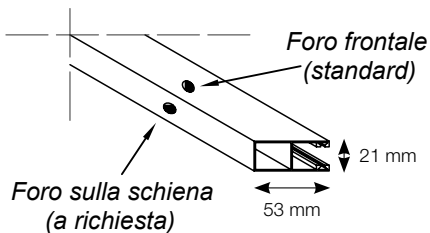

APPLICAZIONI

SEZIONE ORIZZONTALE GUIDE

SEZIONI VERTICALI APPLICAZIONI

USCITE CINGHIA, ASTA E CAVO MOTORE AUSWEG FÜR GURT, KURBELSTANGE UND MOTORKABEL

USCITE CINGHIA E ASTA:
 uscita dietro alta

USCITE CINGHIA E ASTA:
 uscita sul lato a 45°

USCITE
 CAVO
 MOTORE:
 S=sopra
 L = laterale
 DA = dietro alto
 DB = dietro basso

USCITE CINGHIA E ASTA:
 uscita dietro bassa

FORI NELLE GUIDE: Standard e a richiesta

Per misure finite si intende larghezza comprese le guide x altezza compreso il cassonetto.
 I fori nelle guide vengono eseguiti frontalmente con tappi in gomma oppure sulla schiena.
 La posizione della manovra si intende vista dall'interno (con cassonetto rivolto verso l'esterno).