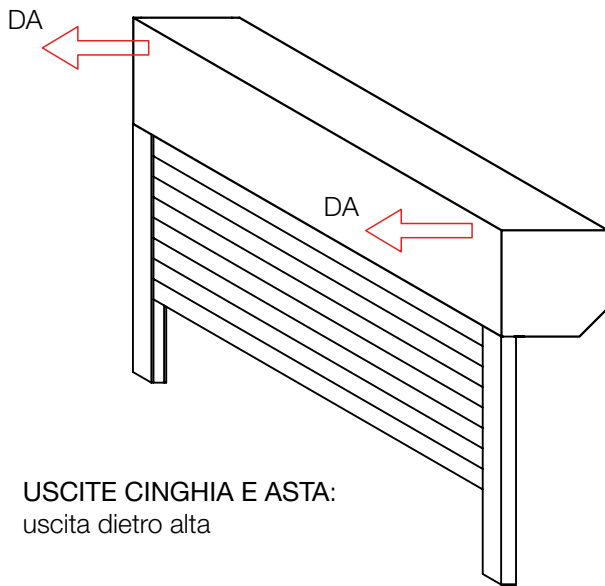

APPLICAZIONI

SEZIONE ORIZZONTALE GUIDE

SEZIONI VERTICALI APPLICAZIONI

USCITE CINGHIA, ASTA E CAVO MOTORE AUSWEG FÜR GURT, KURBELSTANGE UND MOTORKABEL

USCITE CINGHIA E ASTA:
 uscita dietro alta

USCITE CINGHIA E ASTA:
 uscita sul lato a 45°

USCITE
 CAVO
 MOTORE:
 S=sopra
 L = laterale
 DA = dietro alto
 DB = dietro basso

USCITE CINGHIA E ASTA:
 uscita dietro bassa

FORI NELLE GUIDE: Standard e a richiesta

Per misure finite si intende larghezza comprese le guide x altezza compreso il cassonetto.
 I fori nelle guide vengono eseguiti frontalmente con tappi in gomma oppure sulla schiena.
 La posizione della manovra si intende vista dall'interno (con cassonetto rivolto verso l'esterno).