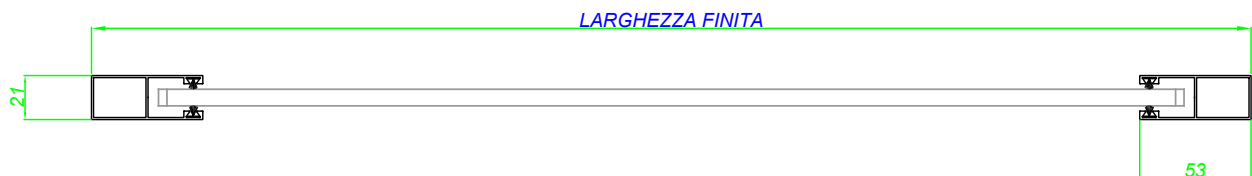

Vorbaurollläden aus rollgeformtem und gekantem Aluminium mit Blendenkappen aus gegossener Aluminium lackiert in den gleichen Farben wie Führungsschiene und Kastenprofil, 8-Eckige Welle in verzinktem Stahl, Kapsel, Kugellager, Führungsschiene 53x21 mm. aus Lackiertem Aluminium mit Bürsten und Vorgebohrten Montagelöchern. Lieferbar mit Alurollläden Modelle ALT1N (7,5x37 mm.) oder ALC1N (9x43 mm.) bereits im Kasten montiert. Antriebe mit Gurt, Kurbel, oder Somfy ILMO Motor mit System Blockiert Automatisch bei störendem Widerstand und 2 Glieder Sicherheitsblock, ASA DAVINCI Motor mit mechanischer Abschaltung, Somfy OXIMO io Funkmotor oder ASA MARCONI Funkmotor.

CODICE Artikel	CASSONETTO Kasten	ALTEZZA FINITA MASSIMA MINIBLOCK Max Fertige Hoehe Miniblock		COLORI Farben
		CON AVVOLGIBILI IN ALLUMINIO		
		ALT1N 7,5x37 MM.	ALC1N 9x43 MM.	
MB125A	125x125 mm.	1150 mm.	1000 mm.	Bianco / Weiss Testa di moro / Braun Argento / Silber Colori RAL a richiesta / RAL Farben nach Frage
MB137A	137x137 mm.	1550 mm.	1250 mm.	
MB150A	150x150 mm.	1840 mm.	1840 mm.	
MB165A	165x165 mm.	2600 mm.	2280 mm.	
MB180A	180x180 mm.	3000 mm.	2850 mm.	

APPLICAZIONI

SEZIONE ORIZZONTALE GUIDE