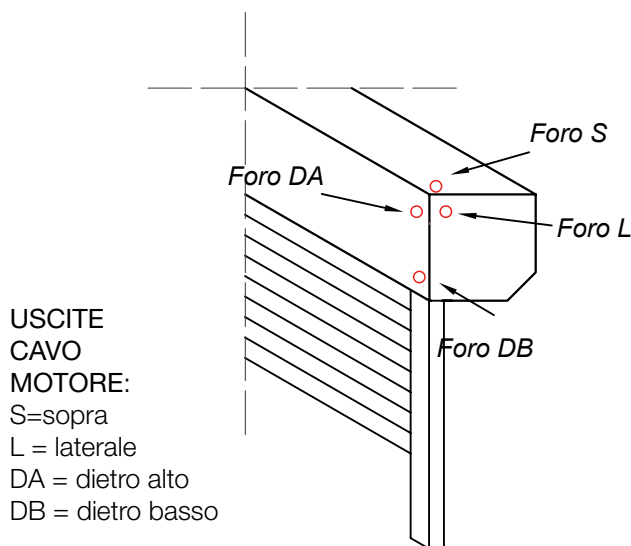

CASSONETTI MINIBLOCK IN ALLUMINIO A 45° 45° VORBAUROLLADENKASTEN

Cassonetto MINIBLOCK in lamiera di alluminio verniciato con fianchi laterali in alluminio pressofuso in tinta, rullo ottagonale in acciaio zincato, calotte, cuscinetti, guide con sezione 53x21 mm. in alluminio verniciato con spazzolini, fori di fissaggio. Viene fornito con avvolgibile in alluminio ALT1N (7,5x37 mm.) o ALC1N (9x43 mm.) montato nel cassonetto. Manovra a cinghia, ad asta o a motore elettrico Somfy ILMO con dispositivo di rilevamento ostacoli in discesa ed attacchi rigidi antisollevamento, motore ASA DAVINCI con fine corsa meccanico, motore radiocomandato Somfy OXIMO io oppure motore radiocomandato ASA MARCONI.

APPLICAZIONI

SEZIONE ORIZZONTALE GUIDE

SEZIONI VERTICALI APPLICAZIONI

USCITE CINGHIA, ASTA E CAVO MOTORE AUSWEG FÜR GURT, KURBELSTANGE UND MOTORKABEL

USCITE CINGHIA E ASTA:
 uscita dietro alta

USCITE CINGHIA E ASTA:
 uscita sul lato a 45°

USCITE
 CAVO
 MOTORE:
 S=sopra
 L = laterale
 DA = dietro alto
 DB = dietro basso

USCITE CINGHIA E ASTA:
 uscita dietro bassa

FORI NELLE GUIDE: Standard e a richiesta

Per misure finite si intende larghezza comprese le guide x altezza compreso il cassonetto.
 I fori nelle guide vengono eseguiti frontalmente con tappi in gomma oppure sulla schiena.
 La posizione della manovra si intende vista dall'interno (con cassonetto rivolto verso l'esterno).

*Bestellbreite inklusiv Führungsschiene –
 Bestellhöhe inklusiv Alukasten.
 Montagelöcher and den Führungsschiene
 auf der Vorder oder Rückseite Möglich.
 Die Antrieb Position wird von Innen gesehen.*