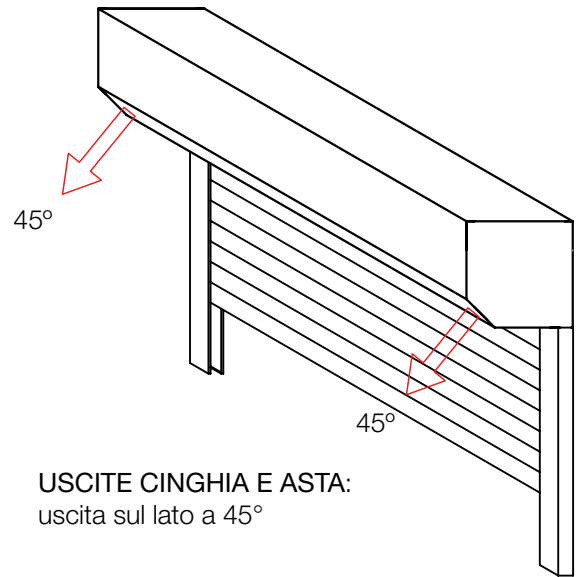

| CODICE Artikel | CASSONETTO Kasten | ALTEZZA FINITA MASSIMA MINIBLOCK Max Fertige Hoehe Miniblock | | COLORI Farben |
|-------------------|----------------------|---|----------------|---|
| | | CON AVVOLGIBILI IN ALLUMINIO | | |
| | | ALT1N 7,5x37 MM. | ALC1N 9x43 MM. | |
| MB125A | 125x125 mm. | 1150 mm. | 1000 mm. | Bianco / Weiss Testa di moro / Braun Argento / Silber Colori RAL a richiesta / RAL Farben nach Frage |
| MB137A | 137x137 mm. | 1550 mm. | 1250 mm. | |
| MB150A | 150x150 mm. | 1840 mm. | 1840 mm. | |
| MB165A | 165x165 mm. | 2600 mm. | 2280 mm. | |
| MB180A | 180x180 mm. | 3000 mm. | 2850 mm. | |

APPLICAZIONI

SEZIONE ORIZZONTALE GUIDE

SEZIONI VERTICALI APPLICAZIONI

USCITE CINGHIA, ASTA E CAVO MOTORE AUSWEG FÜR GURT, KURBELSTANGE UND MOTORKABEL

USCITE CINGHIA E ASTA:
 uscita dietro alta

USCITE CINGHIA E ASTA:
 uscita sul lato a 45°

USCITE
 CAVO
 MOTORE:
 S=sopra
 L = laterale
 DA = dietro alto
 DB = dietro basso

USCITE CINGHIA E ASTA:
 uscita dietro bassa

FORI NELLE GUIDE: Standard e a richiesta

Per misure finite si intende larghezza comprese le guide x altezza compreso il cassonetto.
 I fori nelle guide vengono eseguiti frontalmente con tappi in gomma oppure sulla schiena.
 La posizione della manovra si intende vista dall'interno (con cassonetto rivolto verso l'esterno).